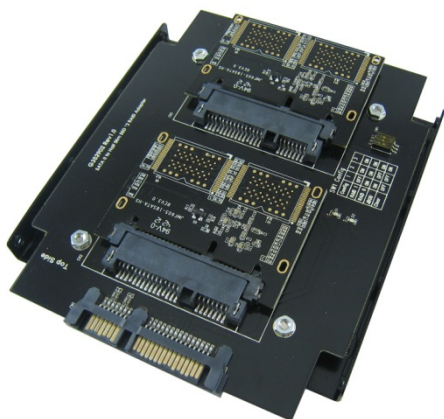

R2051E

SATA II RAID 帶 2-port Half Slim 54mm SSD

R2051E 轉接卡 + Half slim SSD

轉接卡背面

Miron U200 SSD

Kingspec KSM-HS.5-XXXMJ

R2051E 是一款提供 2 組 Half Slim 54mm connector 的高效能 SATA II 陣列卡。它允許由硬體設定 RAID 模式, 不需提供任何驅動程式, 就能完成 RAID 0, RAID 1, JBOD 三種變換模式操作設定。

產品特色:

- 可內建 Half Slim 54mmx2
- 使用 JMB390 高性能處理器
- 支援 PM aware and non-PM aware host
- 支援 Native Command Queue (NCQ)
- 完全硬件加速 RAID 引擎
- 支援三種工作模式: RAID 0、RAID 1、JBOD
- 利用 3 鍵切換開關完成 RAID 模式設定
- 不會佔用系統 CPU 和記憶體資源

R2051E RAID Card 應用層面:

- RAID Subsystem
- NAS Servers
- Backup Systems
- Disk Clone Systems
- Large Capacity & High Performance SSD
- Very Large Capacity Disk Systems
- SATA Ports Expander

訂貨訊息:

- R2051E -- SATA II RAID for Half Slim SSDx2 with Frame Bracket