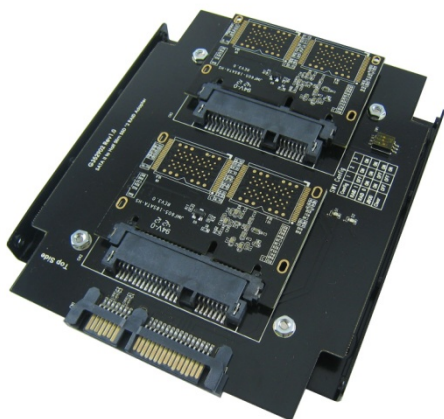

R2051E

SATA II RAID 带 2-port Half Slim 54mm SSD

R2051E 转接卡 + Half slim 固态硬盘

转接卡背面

Miron U200 SSD

Kingspec KSM-HS.5-XXXMJ

R2051E 是一款提供 2 组 Half Slim 54mm connector 的高效能 SATA II 数组卡。它允许由硬件配置 RAID 模式, 不需提供任何驱动程序, 就能完成 RAID 0, RAID 1, JBOD 三种变换模式操作设定。

带

产品特点:

可内建 Half Slim 54mmx2

使用 JMB390 高性能处理器

支援 PM aware and non-PM aware host

支援 Native Command Queue (NCQ)

完全硬件加速 RAID 引擎

支持三种工作模式: RAID 0、RAID 1、JBOD

利用 3 键切换开关完成 RAID 模式设定

不会占用系统 CPU 和内存资源

R2051E RAID Card 应用层面:

- RAID Subsystem
- NAS Servers
- Backup Systems
- Disk Clone Systems
- Large Capacity & High Performance SSD
- Very Large Capacity Disk Systems
- SATA Ports Expander