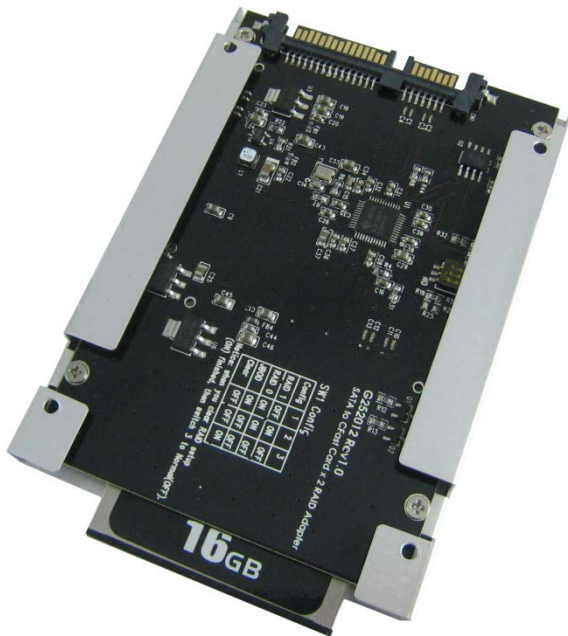

R2041D

SATA II RAID 帶 CFAST Card SSDx2 for 2.5" Housing

R2041D 磁碟陣列卡

R2041D 是一款提供 2 組 CFAST Card connector, 內建在 2.5 吋外殼的高效能 SATA II 陣列卡。它允許由硬體設定 RAID 模式, 不需提供任何驅動程式, 就能完成 RAID 0, RAID 1, JBOD 三種變換模式操作設定。

產品特色:

可內建 CFAST Card SSDx2

使用 JMB390 高性能處理器

支援 PM aware and non-PM aware host

支援 Native Command Queue (NCQ)

完全硬件加速 RAID 引擎

支援三種工作模式: RAID 0、RAID 1、JBOD

利用 3 鍵切換開關完成 RAID 模式設定

不會佔用系統 CPU 和記憶體資源

正面

R2041D RAID Card 應用層面:

- Notebook, Ultrabook
- RAID Subsystem
- NAS Servers
- Backup Systems
- Disk Clone Systems
- Serial ATA Enclosures
- Large Capacity & High Performance SSD
- Very Large Capacity Disk Systems
- SATA Ports Expander