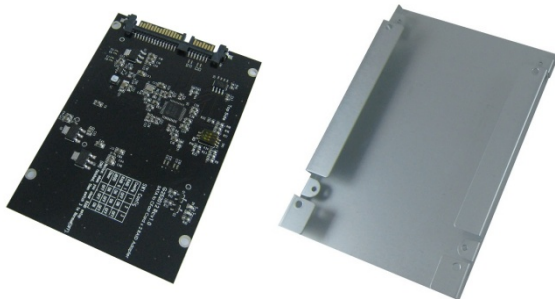

R2041D

SATA II RAID 帶 CFAST Card SSDx2 for 2.5" Housing

R2041D 磁碟陣列卡

R2041D 是一款提供 2 組 CFAST Card connector, 內建在 2.5 吋外殼的高效能 SATA II 陣列卡。它允許由硬體設定 RAID 模式, 不需提供任何驅動程式, 就能完成 RAID 0, RAID 1, JBOD 三種變換模式操作設定。

產品特色:

可內建 CFAST Card SSDx2

使用 JMB390 高性能處理器

支援 PM aware and non-PM aware host

支援 Native Command Queue (NCQ)

完全硬件加速 RAID 引擎

支援三種工作模式: RAID 0、RAID 1、JBOD

利用 3 鍵切換開關完成 RAID 模式設定

不會佔用系統 CPU 和記憶體資源

正面

R2041D RAID Card 應用層面:

- Notebook, Ultrabook
- RAID Subsystem
- NAS Servers
- Backup Systems
- Disk Clone Systems
- Serial ATA Enclosures
- Large Capacity & High Performance SSD
- Very Large Capacity Disk Systems
- SATA Ports Expander