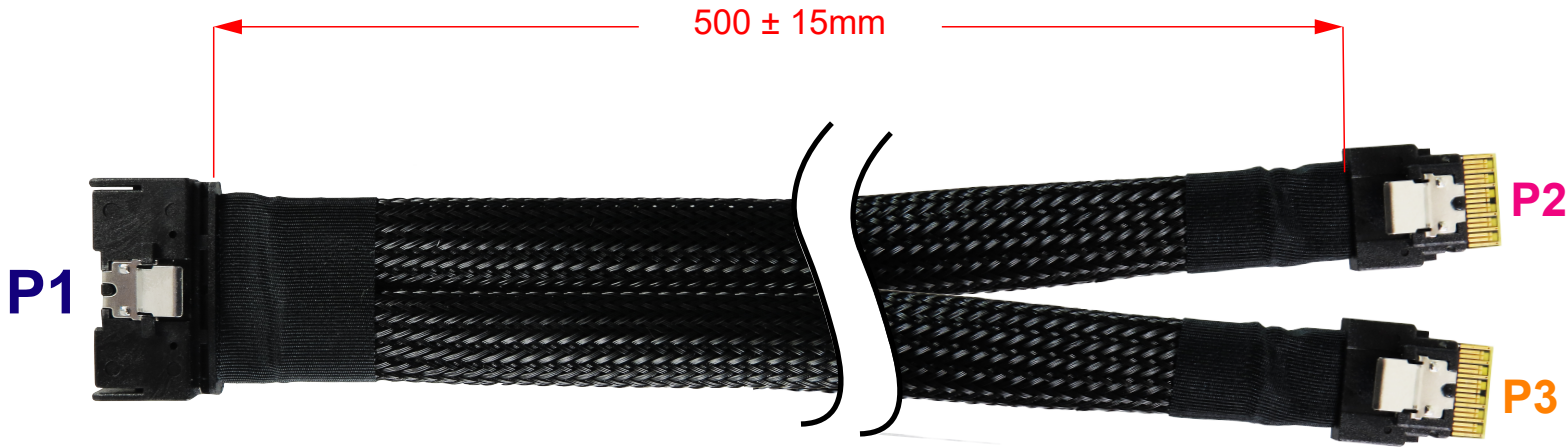

# Minerva

**GHC74-2264**

**MCIO 74P PCIe 5.0 to SlimSAS 4i x2 Y Cable**

*Length : 50cm*

# MCIO 74P PCIe 5.0 to SlimSAS 4i x2 Y Cable, 50cm

CABLE: UL5575/UL21283/UL22112/EQUIVALENT 30AWG CABLE