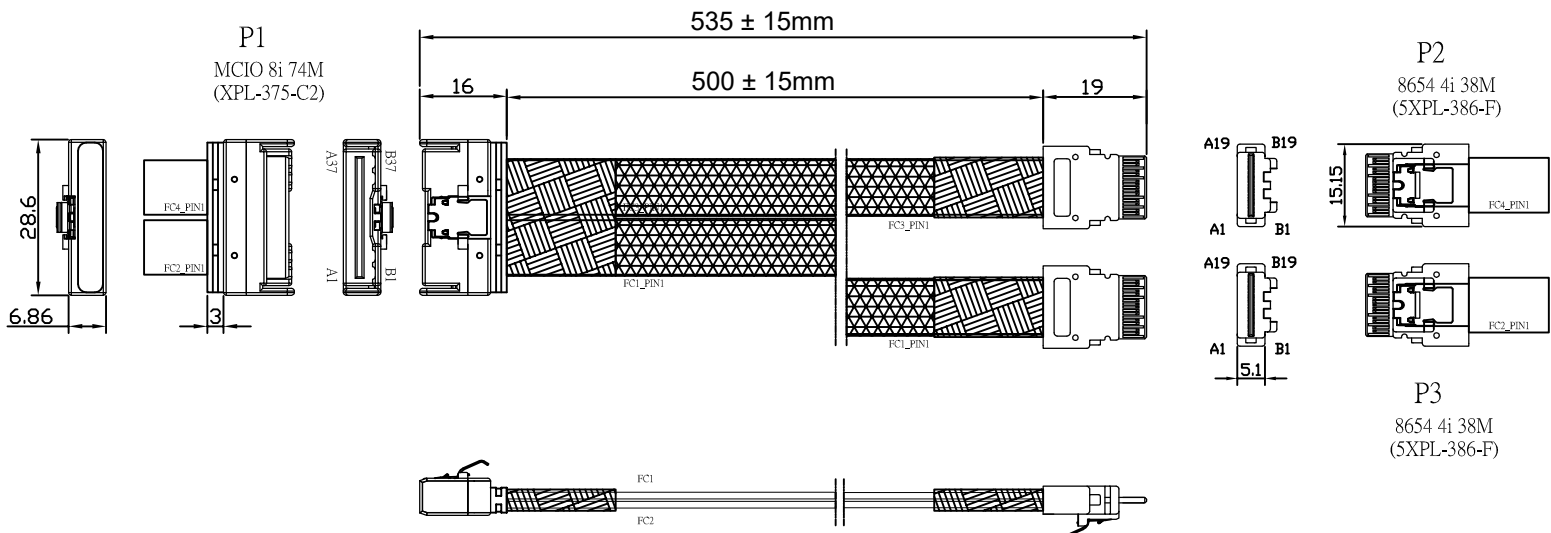

# Minerva

**GHC74-2264**

**MCIO 74P PCIe 5.0 to SlimSAS 4i x2 Y Cable**

*Length : 50cm*

# MCIO 74P PCIe 5.0 to SlimSAS 4i x2 Y Cable, 50cm

CABLE: UL5575/UL21283/UL22112/EQUIVALENT 30AWG CABLE