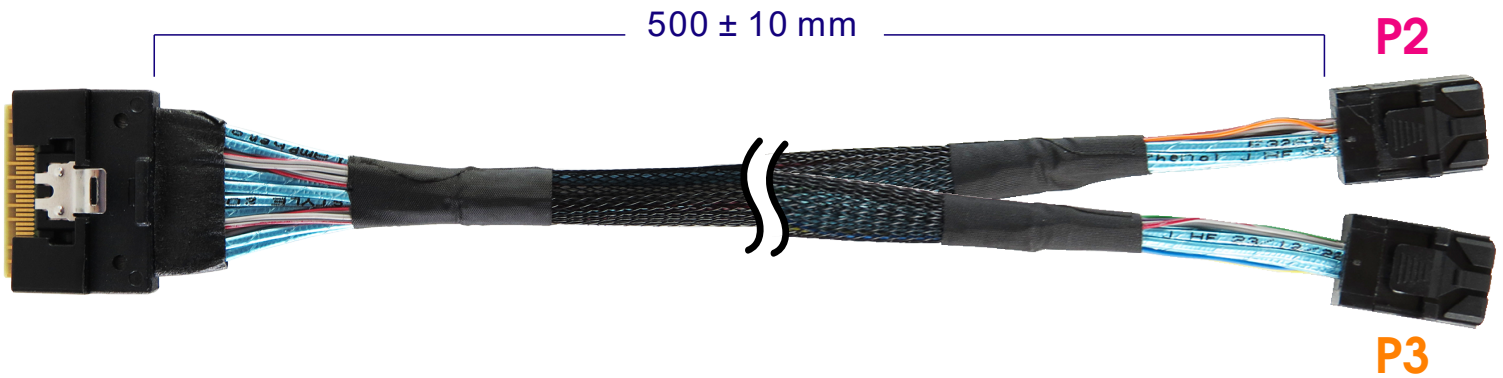

# Minerva

**GDC74-5903**

**SlimSAS 8i to Mini SAS HD 4X x2 Y Cable for SAS 4.0**

## SlimSAS 8i to Mini SAS HD 4X x2 Y Cable for SAS 4.0

6	AST8643-0036-04	HD MINI SAS 4X STR SHORT TYPE	2
5	HWFC300108-XX	FLAT CBL:UL20674,30#,VW-1,HF	A/R
4	HMTBDOXXXX	EXPANDO TUBE,BLACK,HF	A/R
3	HMMTPOXXXX	TAPE,BLK,HF	A/R
2	AST8654-0074-34-V	SLIMSAS 8X WITH COVER ,STR,V0	1
1	HWSS320006	SAS CBL:UL20744,32#2C+2D+AM+HM,BLU,850,VW-1,12G,HF	A/R
ITEM	VENDOR P/N	DESCRIPTION	QTY

# SlimSAS 8i to Mini SAS HD 4X x2 Y Cable for SAS 4.0