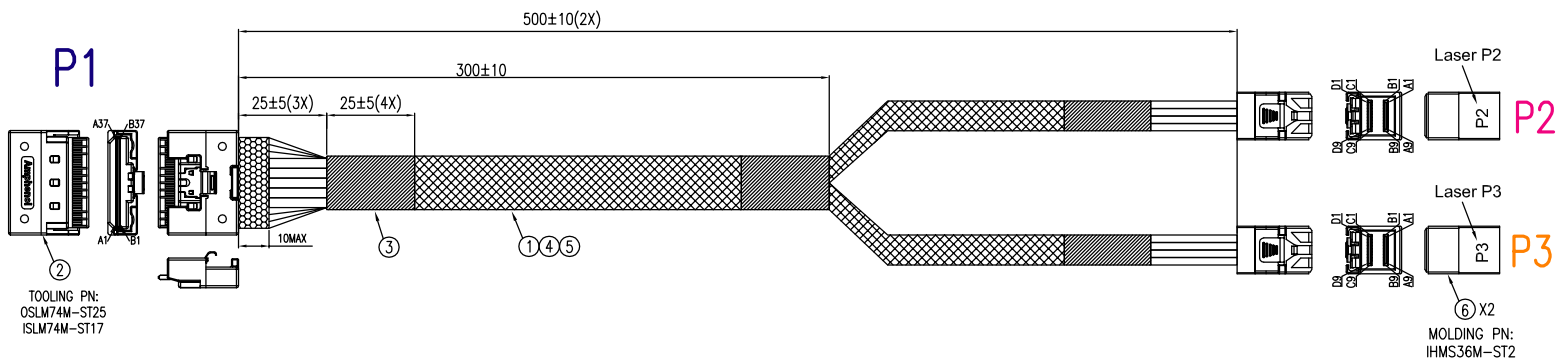

# Minerva

**GDC74-5903**

**SlimSAS 8i to Mini SAS HD 4X x2 Y Cable for SAS 4.0**

## SlimSAS 8i to Mini SAS HD 4X x2 Y Cable for SAS 4.0

6	AST8643-0036-04	HD MINI SAS 4X STR SHORT TYPE	2
5	HWFC300108-XX	FLAT CBL:UL20674,30#,VW-1,HF	A/R
4	HMTBDOXXXX	EXPANDO TUBE,BLACK,HF	A/R
3	HMMTPOXXXX	TAPE,BLK,HF	A/R
2	AST8654-0074-34-V	SLIMSAS 8X WITH COVER ,STR,V0	1
1	HWSS320006	SAS CBL:UL20744,32#2C+2D+AM+HM,BLU,850,VW-1,12G,HF	A/R
ITEM	VENDOR P/N	DESCRIPTION	QTY