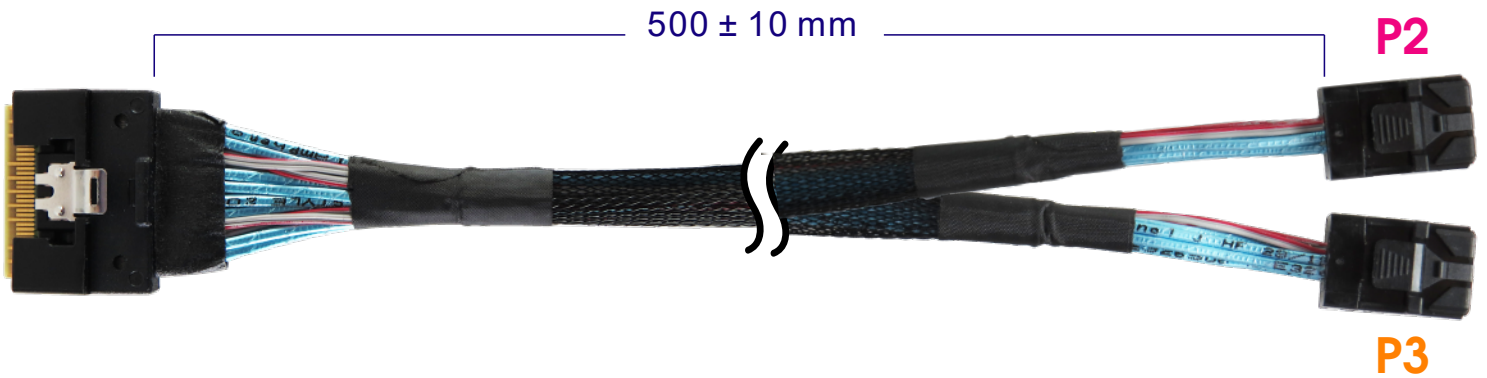

# Minerva

**GDC74-5902**

**SlimSAS 8i to Mini SAS HD 4X x2 Y Cable for PCIe 4.0**

## SlimSAS 8i to Mini SAS HD 4X x2 Y Cable for PCIe 4.0

6	AST8643-0036-04	HD MINI SAS 4X STR SHORT TYPE	2
5	HWFC300108-XX	FLAT CBL:UL20674,30#,VW-1,HF	A/R
4	HMTBDOXXXX	EXPANDO TUBE,BLACK,HF	A/R
3	HMMTPOXXXX	TAPE,BLK,HF	A/R
2	AST8654-0074-34-V	SLIMSAS 8X WITH COVER ,STR,V0	1
1	HWSS320006	SAS CBL:UL20744,32#2C+2D+AM+HM,BLU,850,VW-1,12G,HF	A/R
ITEM	VENDOR P/N	DESCRIPTION	QTY

## SlimSAS 8i to Mini SAS HD 4X x2 Y Cable for PCIe 4.0