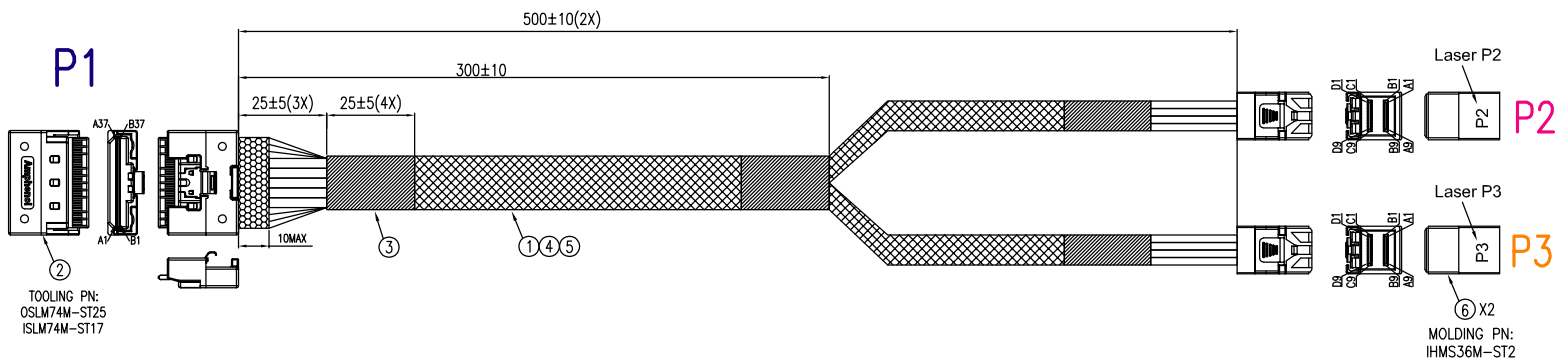

SlimSAS 8i to Mini SAS HD 4X x2 Y Cable for PCIe 4.0

6	AST8643-0036-04	HD MINI SAS 4X STR SHORT TYPE	2
5	HWFC300108-XX	FLAT CBL:UL20674,30#,VW-1,HF	A/R
4	HMTBDOXXXX	EXPANDO TUBE,BLACK,HF	A/R
3	HMMTPOXXXX	TAPE,BLK,HF	A/R
2	AST8654-0074-34-V	SLIMSAS 8X WITH COVER ,STR,V0	1
1	HWSS320006	SAS CBL:UL20744,32#2C+2D+AM+HM,BLU,850,VW-1,12G,HF	A/R
ITEM	VENDOR P/N	DESCRIPTION	QTY