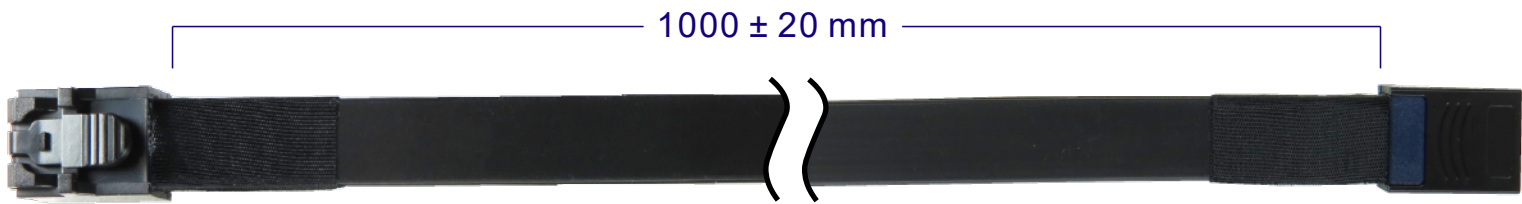

# Minerva

**RHS36-0594**

Mini SAS HD 4x to Mini SAS HD 4x Cable, 100cm

# Mini SAS HD 4x to Mini SAS HD 4x Cable, 100cm

CN1  
SFF-8643  
miniSASHD  
36M

CN2  
SFF-8643  
miniSASHD  
36M

# Mini SAS HD 4x to Mini SAS HD 4x Cable, 100cm