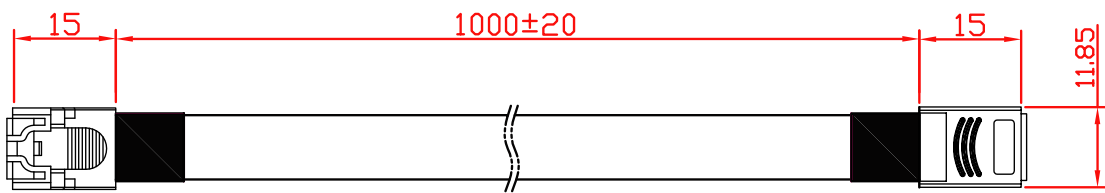

CN1
SFF-8643
miniSASHD
36M

CN2
SFF-8643
miniSASHD
36M